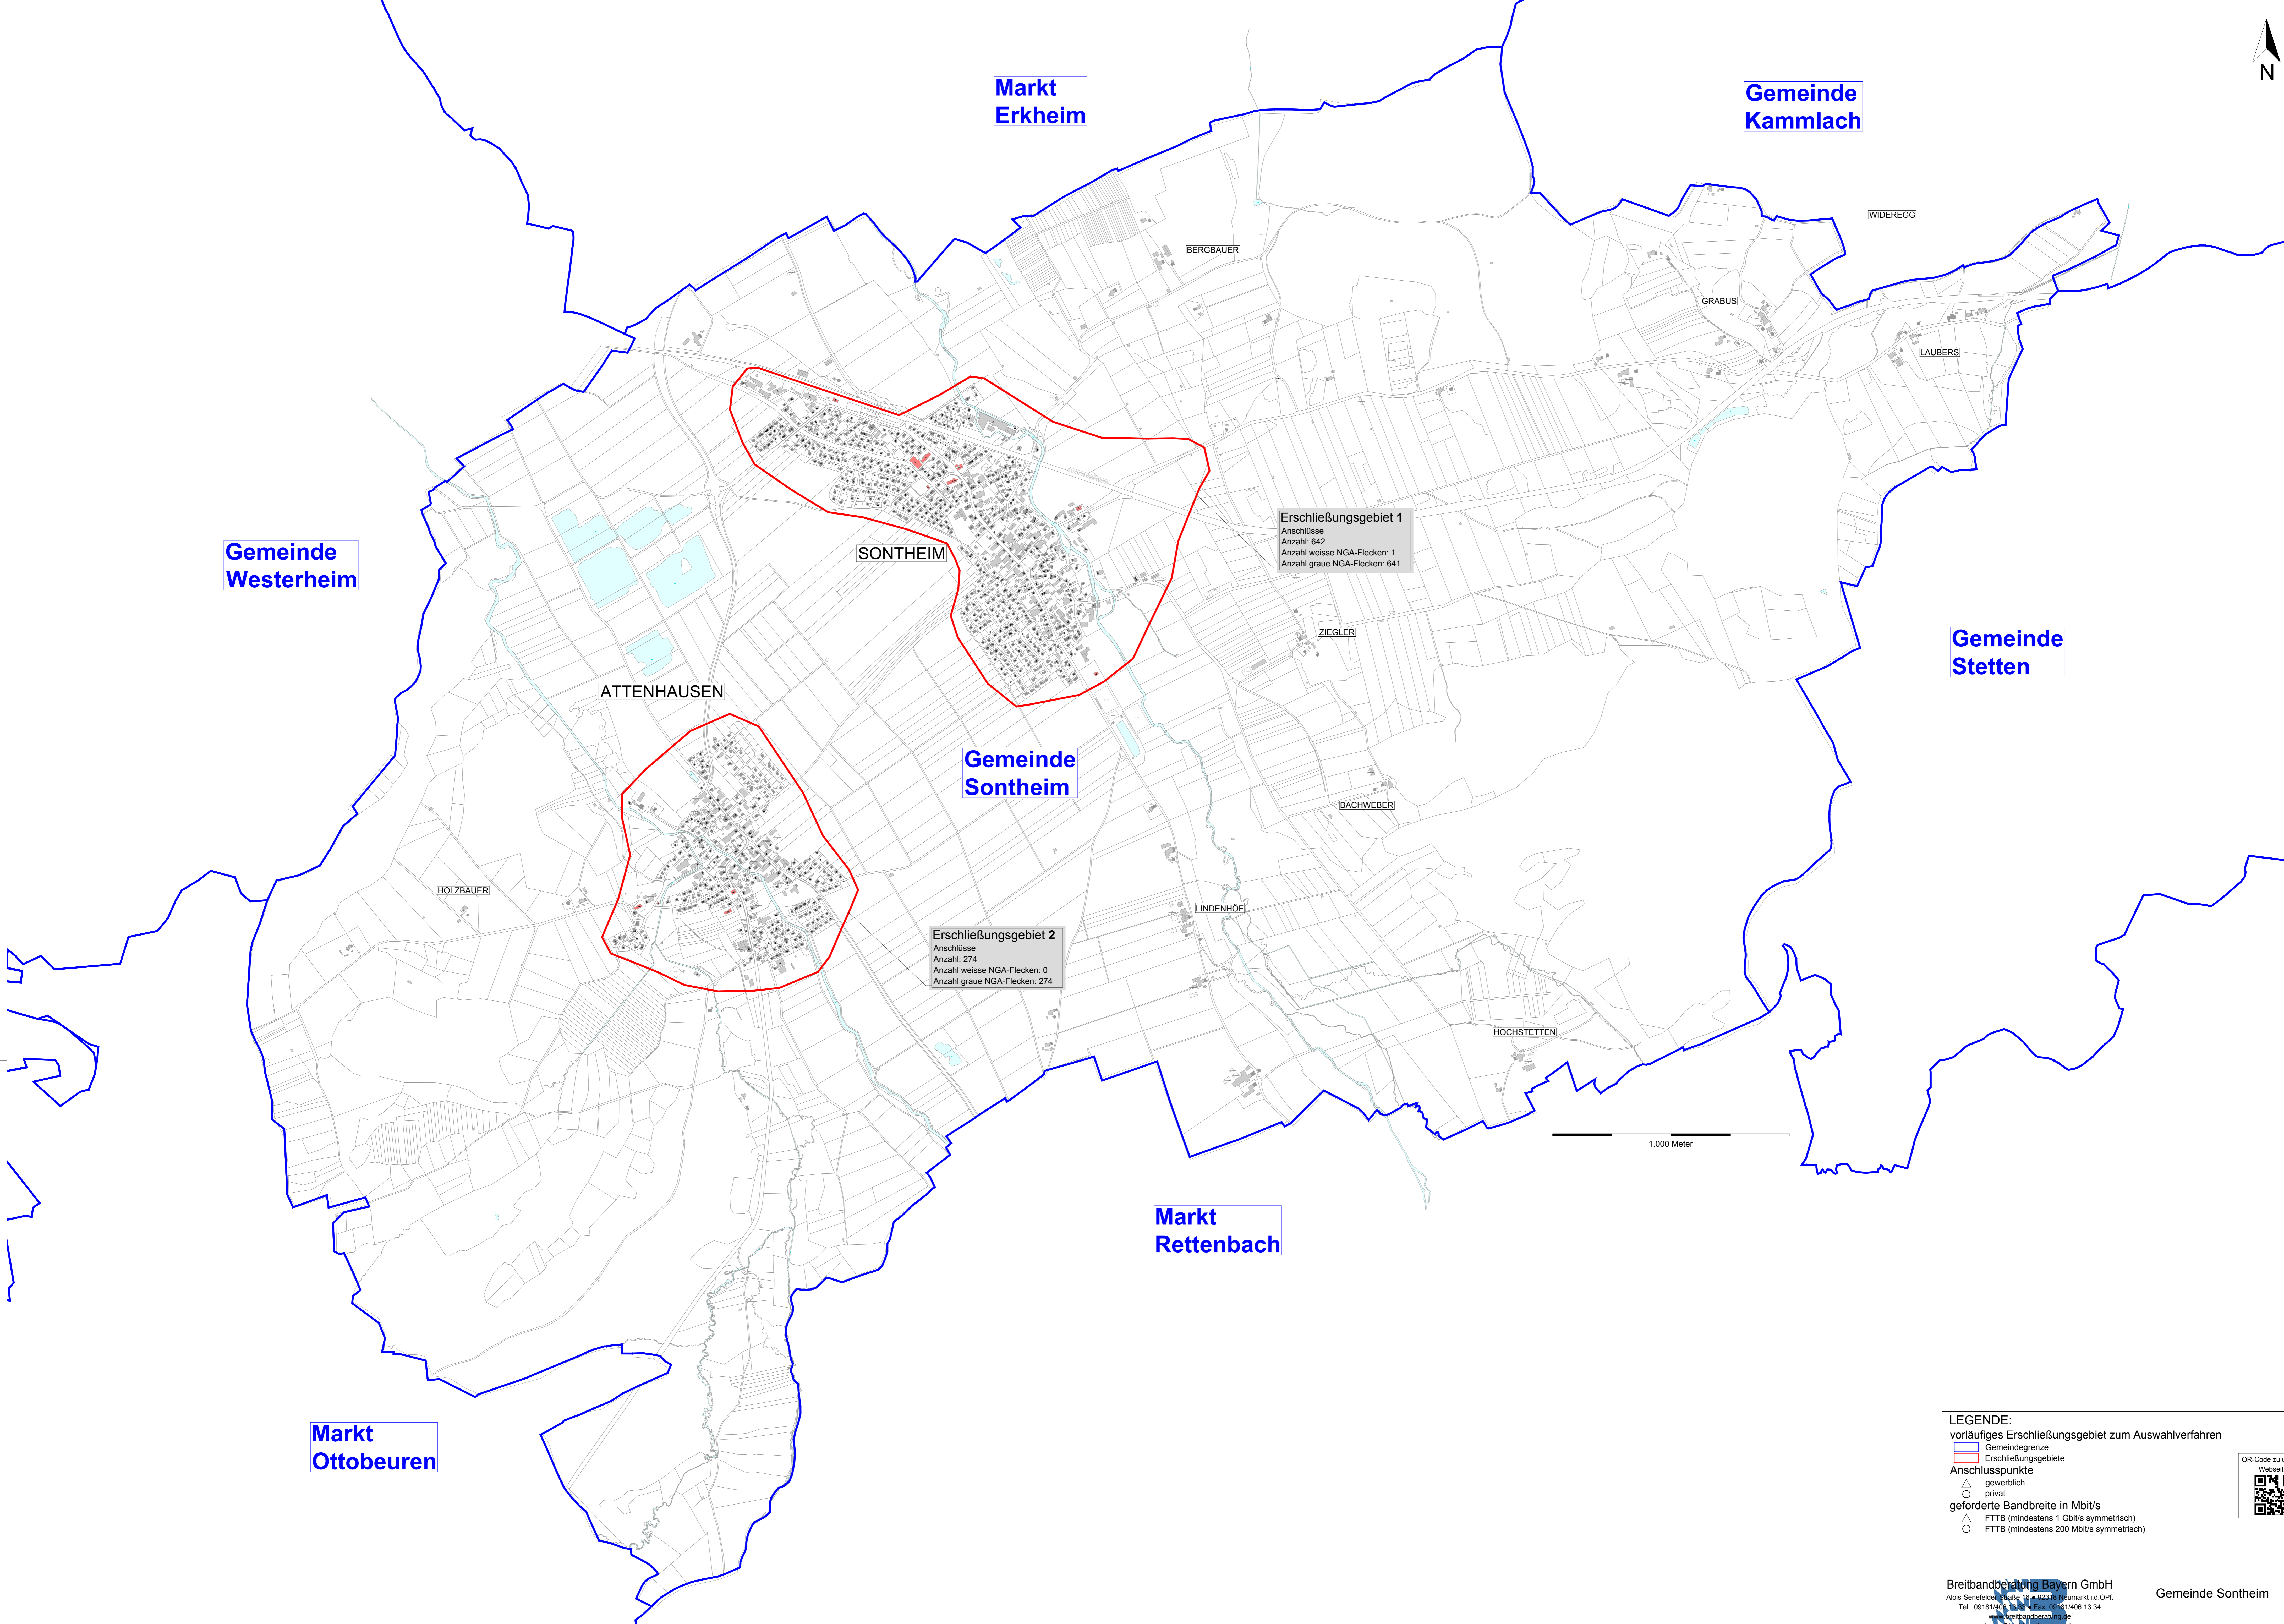

Markt Erkheim

Gemeinde Kammlach

Gemeinde Westerheim

Gemeinde Stetten

Gemeinde Sontheim

Markt Rettenbach

Markt Ottobeuren

Erschließungsgebiet 1
Anschlüsse
Anzahl: 642
Anzahl weiße NGA-Flecken: 1
Anzahl graue NGA-Flecken: 641

Erschließungsgebiet 2
Anschlüsse
Anzahl: 274
Anzahl weiße NGA-Flecken: 0
Anzahl graue NGA-Flecken: 274

1. **LEGENDE:**
   vorläufiges Erschließungsgebiet zum Auswahlverfahren
2. Gemeindegrenze
   - Erschließungsgebiete
3. **Anschlusspunkte**
4. gewerblich
   - privat
5. **geforderte Bandbreite in Mbit/s**
6. FTTB (mindestens 1 Gbit/s symmetrisch)
   - FTTB (mindestens 200 Mbit/s symmetrisch)

Gemeinde Sontheim

Erstelldatum: 12.08.2020 Klug/Häring